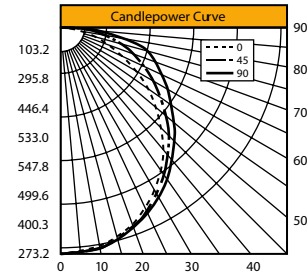

#### COEFFICIENTS OF UTILIZATION

Room Cavity Ratio	CEILING CAVITY REFLECTANCE											
	.80				.70				.50			
	70	50	30	10	70	50	30	10	50	30	10	
0	52	52	52	52	51	51	51	51	49	49	49	
1	48	46	44	42	47	45	43	42	43	42	40	
2	44	40	37	35	43	39	37	34	38	36	34	
3	40	35	32	29	39	35	32	29	33	31	28	
4	37	31	28	25	36	31	27	25	30	27	24	
5	33	28	24	21	32	27	24	21	26	23	21	
6	31	25	21	18	30	24	21	18	24	20	18	
7	28	22	18	16	28	22	18	16	21	18	16	
8	26	20	16	14	25	20	16	14	19	16	14	
9	24	18	14	12	23	18	14	12	17	14	12	
10	22	16	13	10	22	16	13	10	16	12	10	