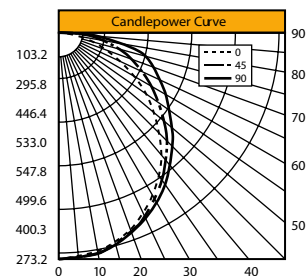

#### COEFFICIENTS OF UTILIZATION

Room Cavity Ratio	CEILING CAVITY REFLECTANCE											
	.80				.70				.50			
	70	50	30	10	70	50	30	10	50	30	10	
0	52	52	52	52	51	51	51	51	49	49	49	
1	48	46	44	42	47	45	43	42	43	42	40	
2	44	40	37	35	43	39	37	34	38	36	34	
3	40	35	32	29	39	35	32	29	33	31	28	
4	37	31	28	25	36	31	27	25	30	27	24	
5	33	28	24	21	32	27	24	21	26	23	21	
6	31	25	21	18	30	24	21	18	24	20	18	
7	28	22	18	16	28	22	18	16	21	18	16	
8	26	20	16	14	25	20	16	14	19	16	14	
9	24	18	14	12	23	18	14	12	17	14	12	
10	22	16	13	10	22	16	13	10	16	12	10	